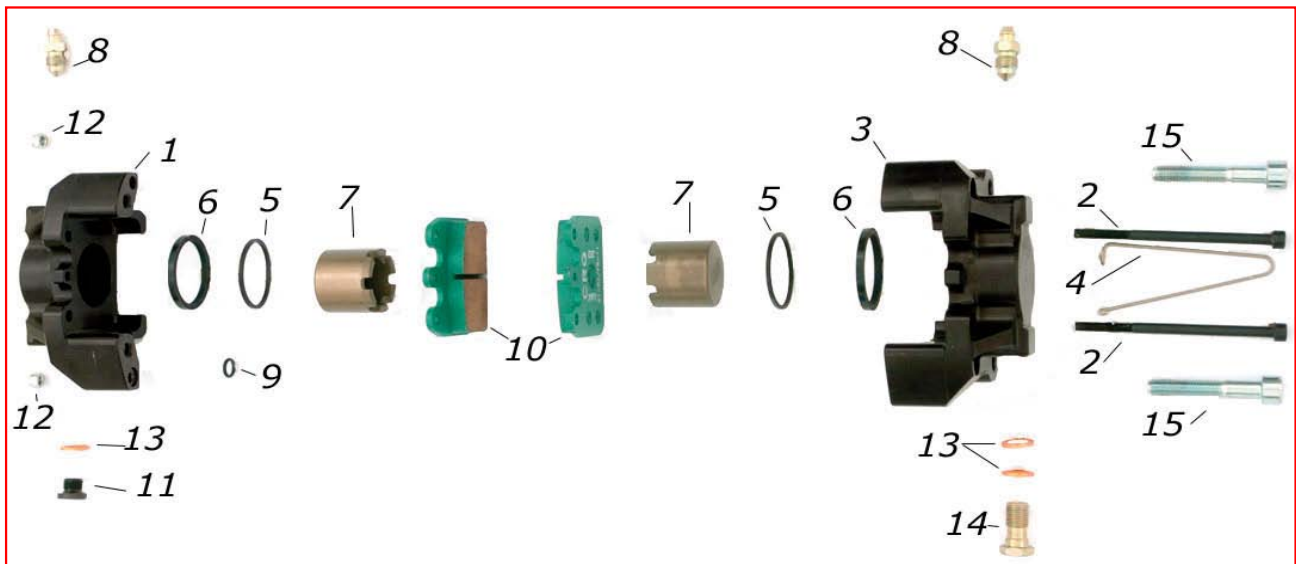

ES	Code/Code	DESCRIZIONE	ITEMS	EURO
1	SDN .1678D	Semi Corpo Pinza Post.V05 Dx	Half Right Rear Caliper V05	€ 75,51
2	AFN .01679	Vite M5x80 Cilindrica	M 5 x 80 Conical Head Screw	€ 0,28
3	SDN .1678S	Semi Corpo Pinza Post.V05 Sx	Half Left Rear Caliper V05	€ 75,51
4	AFS .01682	Spina Sicurezza Pinza Post.V05	Rear Caliper Safety Pin V05	€ 1,55
5	AFS .01681	Gommino Parapolvere Pinza Post.V05	Rear Caliper Dust Guard Seal V05	€ 2,00
6	AFS .01051	Gommino Pinza Post.V05	Rear Caliper Piston Seal V05	€ 3,00
7	SD1 .01680	Pistoncino Pinza Post.V05	Rear Caliper Piston V05	€ 3,53
8	SZ0 .00184	Vite Spurgo M10 UP/V04	Bleeder M10 UP/V04	€ 1,56
9	AFN .00182	Or Pinza UP/V04	Or Caliper UP/V04	€ 0,57
10	AFS .01624	Pastiglia Pinza Post.V05 Verde Dural	Rear Caliper Pad V05 Green Dural	€ 20,00
10	AFS .01745	Pastiglia Pinza Post.V05 Rossa	Rear Caliper Pad V05 Red Iron	€ 18,00
11	AFS .00369	Tappo M10 UP/V04 Nero	Caliper Cap M10 UP/V04 Black	€ 0,57
12	AFN .00360	Dado M5 Autobloccante Basso	M5 Nut Low Self-Locking	€ 0,03
13	AFN .00186	Rondella Rame Ø 10,5-14x2	Copper Washer Ø 10,5-14x2	€ 0,28
14	SZ0 .00185	Raccordo M10 UP/V04	Fitting M10 UP/V04	€ 1,27
15	AFN .00159	Vite M8x45 Cilindrica	M8x45 Conical Head Screw	€ 0,33
16	FM0 .01678	Pinza Posteriore V05 Completa Dural	Rear Brake Complete Caliper V05 Dural	€ 195,00
16	FM0 .01727	Pinza Posteriore V05 Completa Ghisa	Rear Brake Complete Caliper V05 Iron	€ 189,00
17	FC0 .01641	Piastra Supporto PinzaPost.V05	Rear Brake Caliper Plate V05	€ 19,18
18	CRG .01681	Kit Revisione Pinza Post.V05	Rear Brake Caliper V05 Revision Kit	€ 17,70
19	AFS .00240	Tube Freno 720mm Occhiello	Brake Tube 720mm Eyelet	€ 17,00

16

16

18