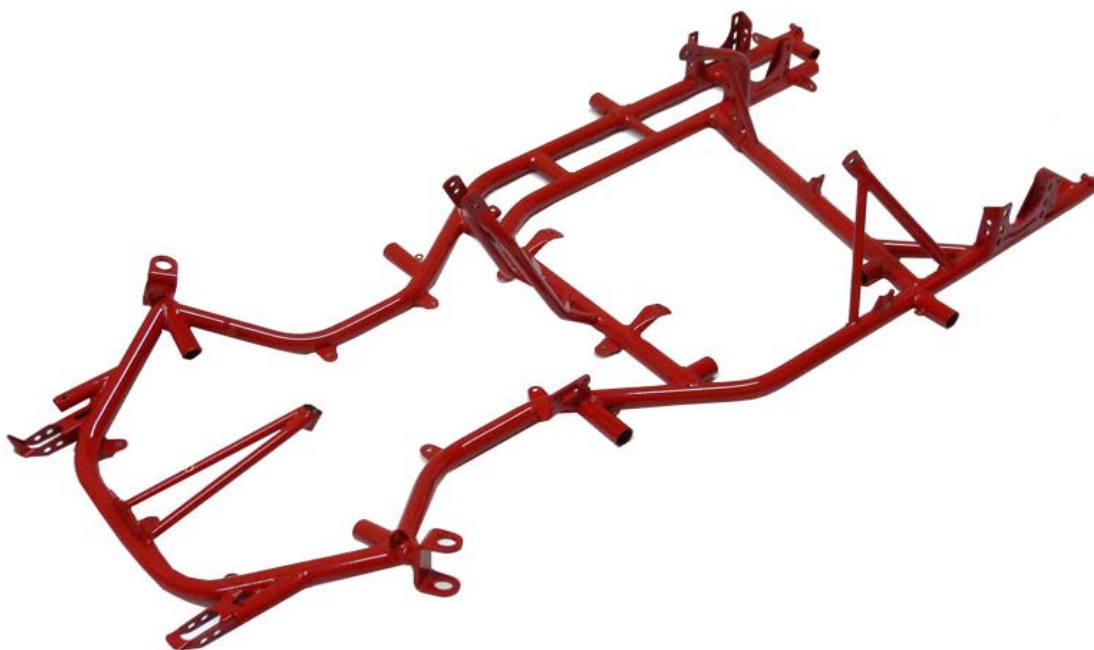

ES	Codice/Code	DESCRIZIONE	ITEMS	EURO
1	FVM .01752	Scocca MAR RS10 KF/KZ	Frame MAR RS10 KF/KZ	€ 1.150,00
2	FVM .01671	Scocca MAR RS9 KF/KZ	Frame MAR RS9 KF/KZ	€ 1.150,00
3	FVM .01740	Scocca MAR RS8 KF/KZ	Frame MAR RS8 KF/KZ	€ 1.270,00
4	FVM .01161	Scocca MAR RS7 KF/KZ	Frame MAR RS7 KF/KZ	€ 1.150,00
5	FVM .01231	Scocca MAR RS3 MINIKART	Frame MAR RS3 MINIKART	€ 740,00
6	FVM .01413	Scocca MAR RS5 BABYKART	Frame MAR RS5 BABYKART	€ 740,00
7	FV0 .00048	Scocca PUFFO	Frame PUFFO	€ 416,00
8	FVM .01612	Scocca MAR RS11 DD2	Frame MAR RS11 DD2	€ 1.150,00
9	FVM .01224	Scocca MAR RS4 MINICLASS	Frame MAR RS4 MINICLASS	€ 1.150,00