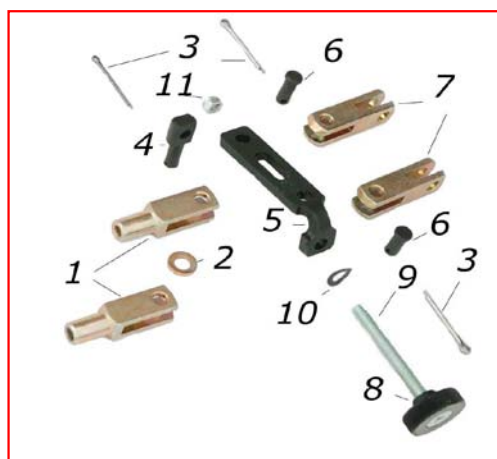

21

21

22

24

ES Codice/Code DESCRIZIONE ITEMS EURO

ES	Codice/Code	DESCRIZIONE	ITEMS	EURO
1	AFS .00216	Forchetta Semplice Std	Simple Fork Std	€ 3,68
2	AFN .00105	Rondella Ø 6,5-12x1,5	Washer Ø 6,5-12x1,5	€ 0,03
3	AFN .00201	Coppiglia	Master Cylinder Split Pin	€ 0,18
4	SBN .00202	Spina PompaFreni 35,5mm Nera	Master Cylinder Pin 35,5mm Black	€ 0,80
5	SBN .00217	Piastrina Ripartitore KF Nera	KF Master Cylinder Divider Plate	€ 3,68
6	SBN .00214	Spina Ripartitore 16mm Nera	Divider Pin 16mm Black	€ 0,62
7	AFS .00215	Forchetta Doppia	Double Fork	€ 7,30
8	FM0 .00213	Ripartitore Frenata KF Completo	KF Brake Equalizer Complete	€ 31,30
	SBN .00218	Spina Ripartitore 30,5 KF Nera	KF Master Cylinder Divider Black	€ 4,16

KF

8

KZ

	Codice/Code	DESCRIZIONE	ITEMS	EURO
1	AFS .00216	Forchetta Semplice Std	Simple Fork Std	€ 3,68
2	AFN .00105	Rondella Ø 6,5-12x1,5	Washer Ø 6,5-12x1,5	€ 0,03
3	AFN .00201	Coppiglia	Master Cylinder Split Pin	€ 0,18
4	SBN .00335	Perno Registro Ripartitore KZ Nero	KZ Master Cylinder Divider Reg.Pivot	€ 4,16
5	SBN .00334	Piastrina Ripartitore KZ Nera	KZ Master Cylinder Divider Plate	€ 4,16
6	SBN .00214	Spina Ripartitore 16mm Nera	Divider Pin 16mm Black	€ 0,62
7	AFS .00215	Forchetta Doppia	Double Fork	€ 7,30
8	SAN .00333	Pomolo Registro Ripartitore Nero	Divider Register Pommel Black	€ 3,12
9	AFN .00332	Vite M6x60 Svasata	M6x60 Countersunk Head Screw	€ 0,47
10	AFN .00331	Rondella Ondulata Ø 6	Undulated Washer Ø 6	€ 0,08
11	AFN .00106	Dado M6 Autobloccante Basso	M6 Nut Low Self-locking	€ 0,04
12	FM0 .00330	Ripartitore Frenata KZ Completo	KZ Brake Equalizer Complete	€ 39,25