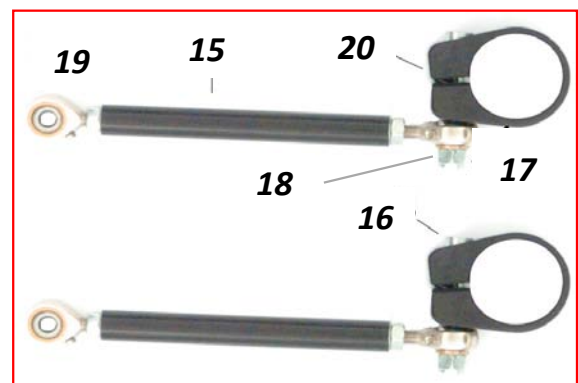

ES	Code/Code	DESCRIZIONE	ITEMS	EURO
	CRG .01701/30	Carenatura Posteriore NA2 Comp. Ø 30	NA2 Rear Fairing Complete Ø 30	€ 155,00
	CRG .01701/32	Carenatura Posteriore NA2 Comp. Ø 32	NA2 Rear Fairing Complete Ø 32	€ 155,00
1	AFS .01701	Carenatura Posteriore NA2	NA2 Rear Fairing	€ 70,00
2	SBN .01709	Piastrina Carenatura Posteriore NA2	NA2 Rear Fairing Plate	€ 4,50
3	SC0 .01698	Supporto Carenatura Posteriore NA2	NA2 Rear Fairing Support	€ 17,00
4	AFS .00115	Gommino Paraurti Ø 32	Rear Bumper Rubber Ø 32	€ 4,03
5	SAN .01711	Boccola Carenatura Post.Int. Nera Ø 32	Internal Bushing Rear Fairing Ø 32 Black	€ 3,50
6	SAN .01710	Boccola Carenatura Post.Est.Nera	External Bushing Rear Fairing Black	€ 2,50
7	AFN .01585	Vite M6x16 Cilindrica	M6x16 Conical Head Screw	€ 0,12
8	AFN .00105	Rondella Ø 6,5x12x1,5	Washer Ø 6,5x12x1,5	€ 0,03
9	AFN .00442	Vite M8x130 Cilindrica	M8x130 Socket Head Screw	€ 1,21
10	AFN .01717	Vite M6x16 Svasata	M6x16 Countersunk Head Screw	€ 0,13
11	AFS .01723	Guarnizione Piastrina Carena Post.	Rear Fairing Rubber Spacer	€ 1,20
12	SAN .00249	Rondella Biconica Ø 6 Nera	Washer M6 Countersunk Black	€ 1,65
13	FK0 .01698/30	Kit Supp. Carenatura Post.Comp. Ø30	Kit Support Rear Fairing NA2 Ø 30	€ 85,00
13	FK0 .01698/32	Kit Supp. Carenatura Post.Comp. Ø32	Kit Support Rear Fairing NA2 Ø 32	€ 85,00
14	FK0 .01816	Kit Rinforzo Antivibrazione100	Anti Vibration Support KIT 100	€ 17,00
15	SAN .01816	Barra Antivibrazione 102mm Nera	Anti Vibration Bar 102mm Black	€ 4,00
16	AFN .00368	Vite M6x40 Cilindrica	M6x40 Conical Head Screw	€ 0,18
17	AFN .00105	Rondella Ø 6,5x12x1,5	Washer Ø 6,5x12x1,5	€ 0,03
18	AFN .00264	Dado M6 Autobloccante Alto	M6 Nut High Self-Locking	€ 0,06
19	AFN .1818D	Uniball Dx Ø6	Uniball Dx Ø6	€ 5,00
20	SAN .01817	Fascia Antivibrazione Nera	Anti Vibration Black Band	€ 4,00

23

13

14