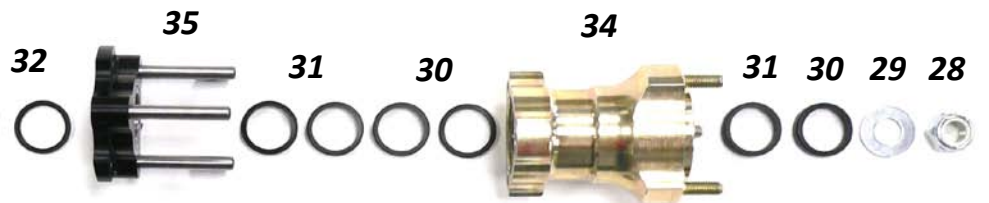

38

44

ES	Code/Code	DESCRIZIONE	ITEMS	EURO
1	SDN .0743D	Semi Corpo Pinza VEN Mini Dx Nera	Half Right VEN Mini Caliper Black	€ 48,29
2	AFN .00281	Vite M6x30 Cilindrica	M6x30 Conical Head Screw	€ 0,15
3	SDN .0743S	Semi Corpo Pinza VEN Mini Sx Nera	Half Left VEN Mini Caliper Black	€ 48,29
4	AFS .00187	Spina Sicurezza Pinza UP/VEN04	Rear Caliper Safety Pin UP/V04	€ 1,61
5	AFS .00203	Spina Elastica Ø 6	Elastic Pin Ø 6	€ 1,32
6	AFS .00179	Gommino Pinza UP/VEN04	Rear Caliper Piston Seal UP/VEN04	€ 1,27
7	SD1 .00370	Pistoncino Pinza Post. UP	Rear Caliper Piston UP/V04	€ 3,53
8	SZ0 .00184	Vite Spurgo M10 UP/VEN04	Bleeder M10 UP/V04	€ 1,56
9	AFN .00182	Or Pinza UP/VEN04	Or Caliper UP/V04	€ 0,57
10	AFS .01308	Pastiglia Freno VEN Mini	Brake Pad VEN Mini	€ 11,00
11	AFN .00107	Vite M8x25 Esagonale	M8x25 Socket Head Screw	€ 0,22
12	AFN .00286	Dado M8 Metablock	M8 Nut Metalblock	€ 0,23
13	AFN .00186	Rondella Rame Ø 10,5x14x2	Copper Washer Ø 10,5x14x2	€ 0,28
14	SZ0 .00185	Raccordo M10 UP/VEN04	Fitting M10 UP/V04	€ 1,27
15	SL1 .00367	Vite M5x55 Cilindrica Forata	M5x55 Holed Conical Screw	€ 0,80
16	SBN .00369	Tappo M10 UP/VEN04 Nero	Caliper Cap M10 UP/V04 Black	€ 0,57
17	AFN .00360	Dado M5 Autobloccante Basso	M5 Nut Low Self-Locking	€ 0,03
18	AFN .00047	Rondella Ondulata Ø 8	Udulated Washer Ø 8	€ 0,10
19	FM0 .00743	Pinza New Age Completa	New Age Brake Caliper Complete	€ 137,80
20	FBN .00742	Piastra Supp.Pinza VEN Mini 3Fori	RearBrake CaliperSupport VEN Mini 3H	€ 18,26
21	FBN .01482	Piastra Supp.Pinza VEN Mini 4Fori	RearBrake CaliperSupport VEN Mini 4H	€ 18,26
22	CRG .00364	Kit Revisione 1 Pinza UP	Brake Caliper UP Revision Kit	€ 10,20
23	FAN .01653	Spessore Ø8,5x18x15 Nero	Spacer Ø8,5x18x15 Black	€ 0,80