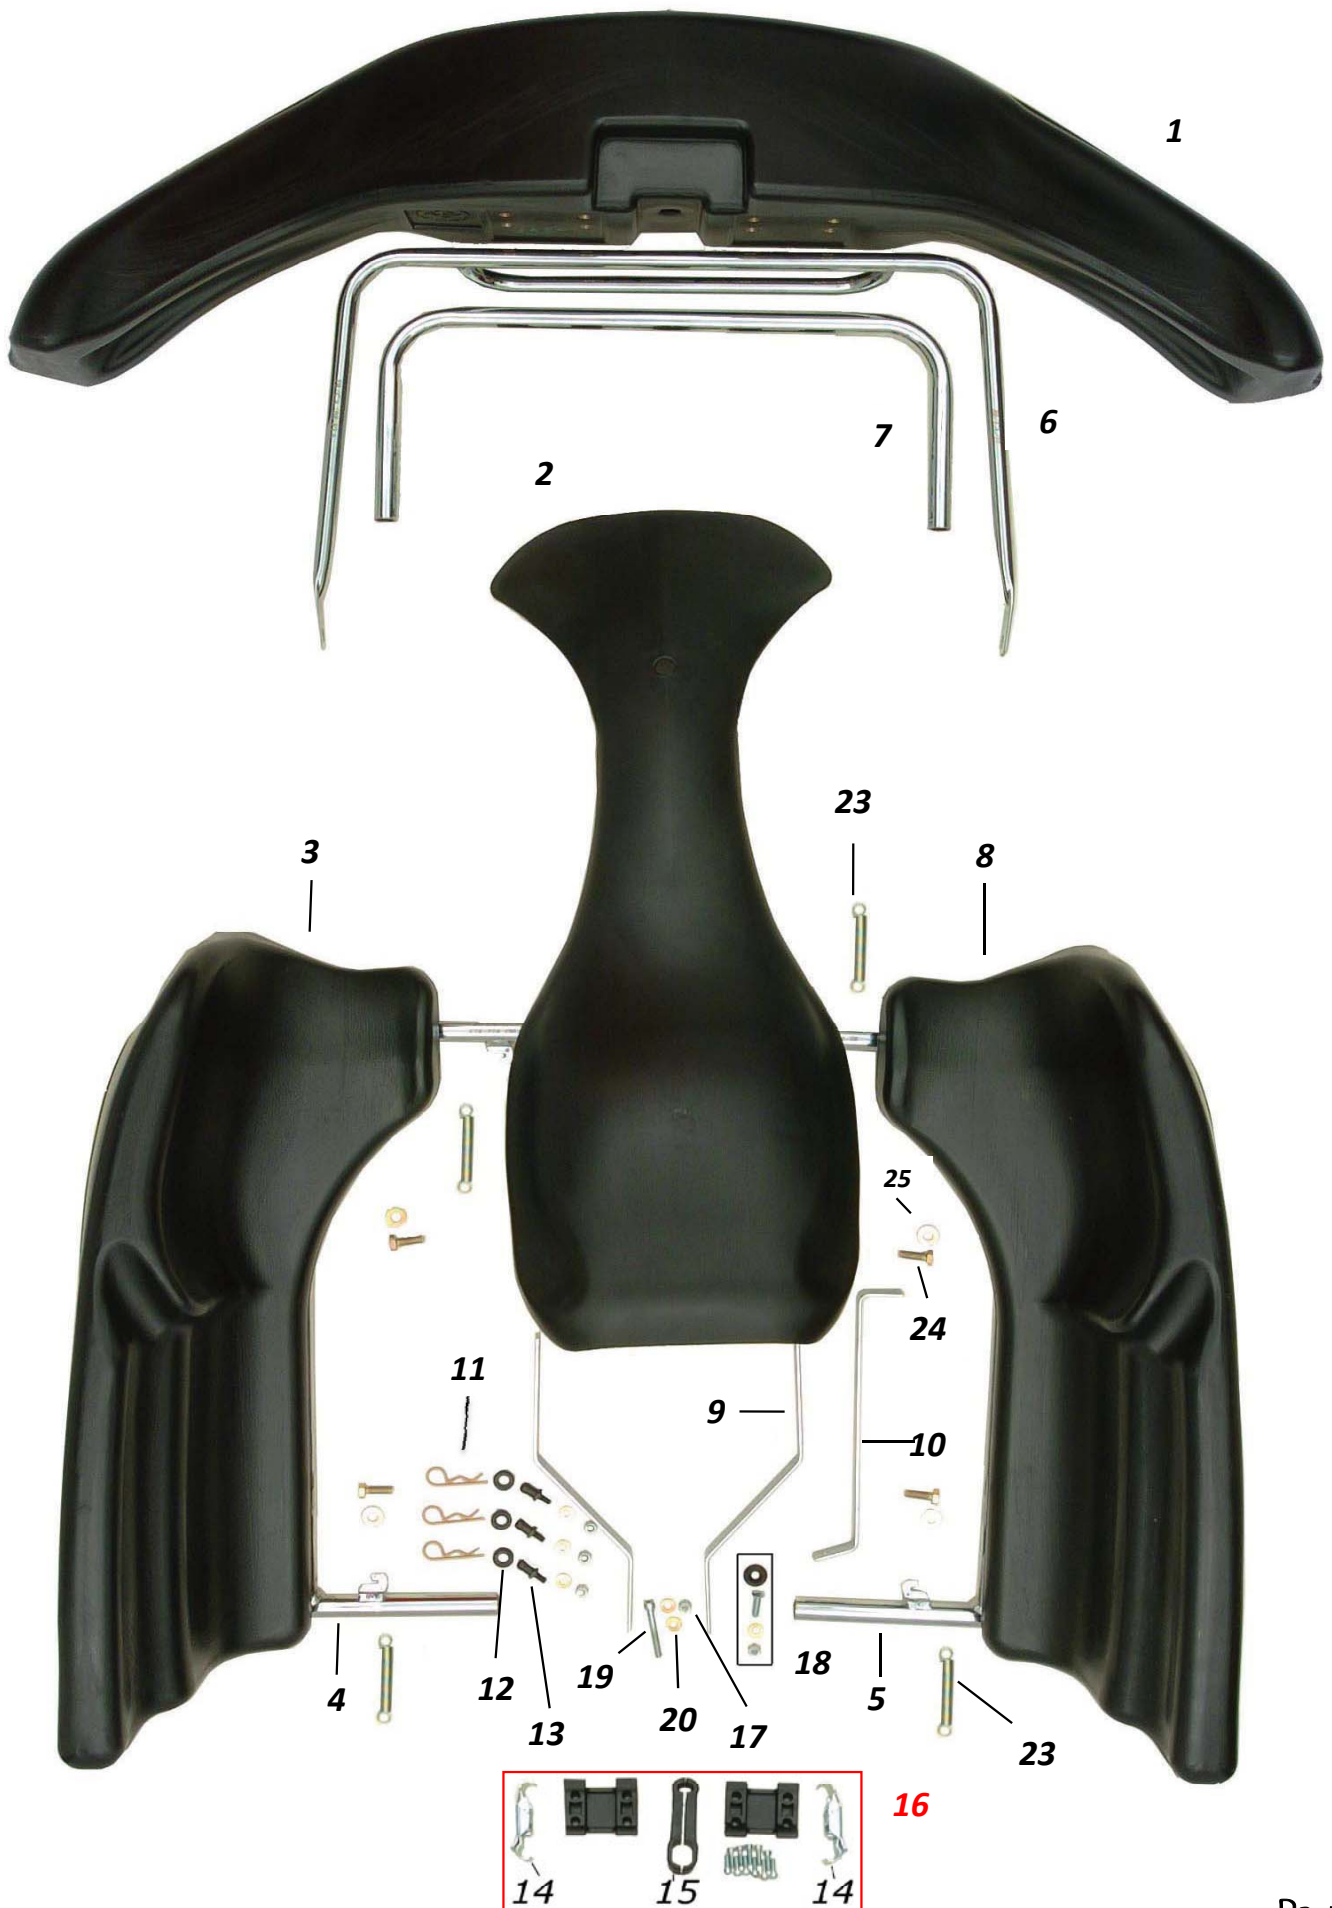

ES	Code/Code	DESCRIZIONE	ITEMS	EURO
	CRG .01701/30	Carenatura Posteriore NA2 Comp. Ø 30	NA2 Rear Fairing Complete Ø 30	€ 155,00
	CRG .01701/32	Carenatura Posteriore NA2 Comp. Ø 32	NA2 Rear Fairing Complete Ø 32	€ 155,00
1	AFS .01701	Carenatura Posteriore NA2	NA2 Rear Fairing	€ 70,00
2	SBN .01709	Piastrina Carenatura Posteriore NA2	NA2 Rear Fairing Plate	€ 4,50
3	SC0 .01698	Supporto Carenatura Posteriore NA2	NA2 Rear Fairing Support	€ 17,00
4	AFS .00115	Gommino Paraurti Ø 32	Rear Bumper Rubber Ø 32	€ 4,03
5	SAN .01711	Boccola Carenatura Post.Int. Nera Ø 32	Internal Bushing Rear Fairing Ø 32 Black	€ 3,50
6	SAN .01710	Boccola Carenatura Post.Est.Nera	External Bushing Rear Fairing Black	€ 2,50
7	AFN .01585	Vite M6x16 Cilindrica	M6x16 Conical Head Screw	€ 0,12
8	AFN .00105	Rondella Ø 6,5x12x1,5	Washer Ø 6,5x12x1,5	€ 0,03
9	AFN .00442	Vite M8x130 Cilindrica	M8x130 Socket Head Screw	€ 1,21
10	AFN .01717	Vite M6x16 Svasata	M6x16 Countersunk Head Screw	€ 0,13
11	AFS .01723	Guarnizione Piastrina Carena Post.	Rear Fairing Rubber Spacer	€ 1,20
12	SAN .00249	Rondella Biconica Ø 6 Nera	Washer M6 Countersunk Black	€ 1,65
13	FK0 .01698/30	Kit Supp. Carenatura Post.Comp. Ø30	Kit Support Rear Fairing NA2 Ø 30	€ 85,00
13	FK0 .01698/32	Kit Supp. Carenatura Post.Comp. Ø32	Kit Support Rear Fairing NA2 Ø 32	€ 85,00
14	FK0 .01816	Kit Rinforzo Antivibrazione100	Anti Vibration Support KIT 100	€ 17,00
15	SAN .01816	Barra Antivibrazione 102mm Nera	Anti Vibration Bar 102mm Black	€ 4,00
16	AFN .00368	Vite M6x40 Cilindrica	M6x40 Conical Head Screw	€ 0,18
17	AFN .00105	Rondella Ø 6,5x12x1,5	Washer Ø 6,5x12x1,5	€ 0,03
18	AFN .00264	Dado M6 Autobloccante Alto	M6 Nut High Self-Locking	€ 0,06
19	AFN .1818D	Uniball Dx Ø6	Uniball Dx Ø6	€ 5,00
20	SAN .01817	Fascia Antivibrazione Nera	Anti Vibration Black Band	€ 4,00

23