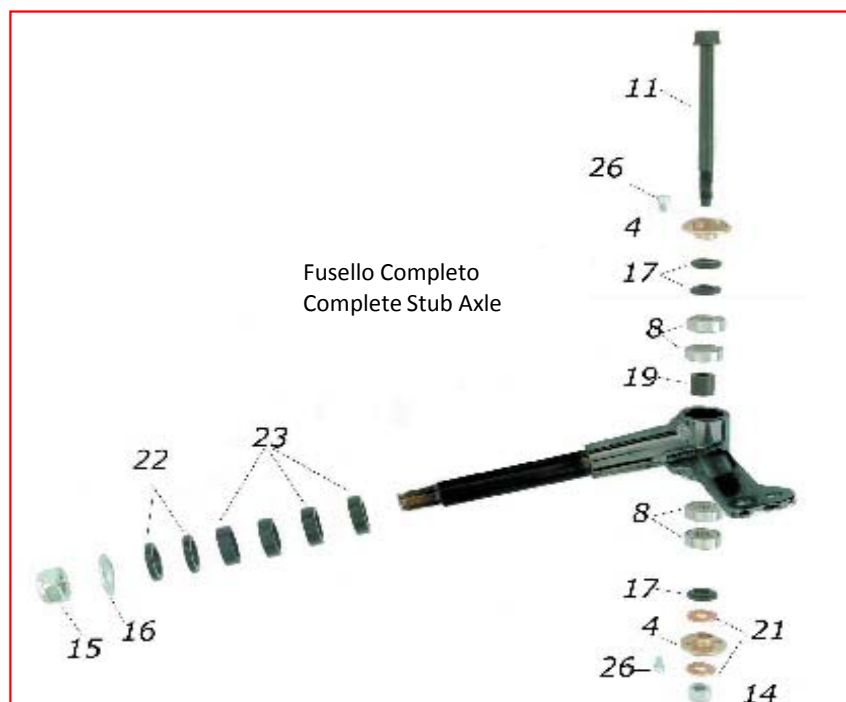

ES	Code/Code	DESCRIZIONE	ITEMS	EURO
3	FL2 .1350D	Caster Eccentrico 4F Ø 8 Dx	Eccentric Right Caster 4H Ø 8	€ 8,67
4	FL2 .1350S	Caster Eccentrico 4F Ø 8 Sx	Eccentric Left Caster 4H Ø 8	€ 8,67
5	FZ0 .01351	Caster Acqua 2F Ø 8	Eccentric Wet Caster 2H Ø 8	€ 5,17
6	FZ0 .01352	Caster Eccentrico 1F Ø 8	Eccentric Caster 1H Ø 8	€ 5,17
7	FZ0 .01353	Caster Fisso Ø 8	Fixed Caster Ø 8	€ 5,17
8	AFN .00055	Cuscinetto Fusello Ø 8	Stub Axle Bearing Ø 8	€ 2,87
10	FBN .01197	Vite Fusello MINI Nera	Stub Axle Bolt Pivot MINI	€ 4,48
14	AFN .00128	Dado M8 Autobloccante Alto	M8 Nut High Self-Locking	€ 0,11
15	AFN .00058	Dado M14x1,5 Autobloccante	M14x1,5 Self-locking	€ 0,76
16	AFN .01564	Rondella Ø15x27x2	Washer Ø15x27x2	€ 0,83
17	FBN .00064	Spessore Ø8,5x18x4 Fusello	Stub Axle Spacer Ø8,5x18x4	€ 1,09
18	SBN .00089	Spessore Int. Fusello 7mm Nero	Stub Axle Int.Spacer 7mm Black	€ 1,14
19	SBN .00056	Spessore Int. Fusello 12mm Std	Stub Axle Int.Spacer 12mm Std	€ 1,14
20	SBN .00615	Spessore Int. Fusello 2 Cuscinetti	Stub Axle Int.Spacer 2 Bearing	€ 1,14
21	AFN .00108	Rondella Ø 8,5-18x2	Washer Ø 8,5-18x2	€ 0,06
22	FAN .00068	Distanziale Perno Fus. 4mm Ø17	Stub Axle Spacer 4mm Black Ø17	€ 1,32
23	FAN .00066	Distanziale Perno Fus 8mm Ø17	Stub Axle Spacer 8mm Black Ø17	€ 1,32
26	AFN .00278	Vite M4x6 Cilindrica	M4x6 Conical Head Screw	€ 0,17
28	FM0 .0547D	Fusello MINI/BABY Dx Completo	Complete MINI/BABY Right Stub Axle	€ 72,00
28	FM0 .0547S	Fusello MINI/BABY Sx Completo	Complete MINI/BABY Left Stub Axle	€ 72,00
28	FM0 .0719D	Fusello MINICLASS Dx Completo	Complete MINICLASS Right Stub Axle	€ 72,00
28	FM0 .0719S	Fusello MINICLASS Sx Completo	Complete MINICLASS Left Stub Axle	€ 72,00

28