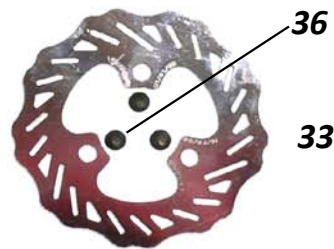

10

9

12

11

ES	Codice/Code	DESCRIZIONE	ITEMS	EURO
	AFS .00862	Tubo Tris 590-1000-590 Occh.FA	Brake Tube 590-1000-570 Eye FA	€ 45,00
2	SAN .01907	Leva Pompa Freno FA ALL	Master Cylinder FA Lever ALL	€ 15,00
3	AFN .00295	Vite M6x25 Testa Svasata	M6x25 Countersunk Head Screw	€ 0,14
4	SAN .00249	Rondella Svasata Ø 6 Nera	Washer Ø 6 Countersunk Black	€ 1,65
5	AFN .00093	Dado M6	M6 Nut	€ 0,03
	AFN .00774	Vite M5x12 Cilindrica	M5x12 Conical Head Screw	€ 0,11
	AFN .00361	Rondella Ø 5,5x15x1,5	Washer Ø 5,5-15x1,5	€ 0,05
	AFN .00360	Dado M 5 Autobloccante BASSO	M5 Low Self-Locking	€ 0,03
	AFN .00337	Fascetta Ferma Tubo Freno	Brake Tube Band	€ 0,98
10	AFN .00294	Vite M6x45 Esagonale	M6x45 Countersunk Head Screw	€ 0,26
11	AFS .00258	Gommino Pianale	Floor Tray Rubber	€ 0,40
12	AFN .00106	Dado M6 Autobloccante Basso	M6 Nut Low Self-locking	€ 0,04
13	AFS .01799	Serbatoio Pompa Radiale Brembo	Radial Pump Tank Brembo	€ 6,50
14	AML .01906	Supporto Serbatoio FA	Recovery Tank Support	€ 6,00
15	SL1 .00139	Tubo Serbatoio Pompa Radiale FA	Master Cylinder FA Tube	€ 0,30
16	FM0 .01909	Pompa Freno FA Completa	Master Cylinder FA Complete	€ 128,00
	AFN .00186	Rondella Rame Ø 10,5-14x2	Copper Washer Ø 10,5-14x2	€ 0,28
	AFN .01916	Vite M5x25 Gambo Rettificato	M5x5 Rectifier Stem Screw	€ 1,00
	AFN .01918	Grano M5x12 Pompa Freno FA	Master Cylinder FA Grub Screw M5x12	€ 2,00
	AFS .01912	Gommino Pompa Freno FA	Master Cylinder FA Rubber	€ 4,00
	AMS .00139	Tubo Benzina al Mt.	Fuel Pipe for Mt.	€ 2,98
	SAN .01909	Corpo Pompa Freno FA Nero	Master Cylinder FA Body Black	€ 75,00
	SAN .01910	Puntale Pompa Freni FA Nero	Master Cylinder FA Fork with Point	€ 22,00
	SBN .01919	Raccordo Serbatoio Pompa FA	Master Cylinder FBS Tank Fitting	€ 7,00
	SDN .01911	Pistoncino Pompa Freno FA Nero	Master Cylinder FA Piston	€ 7,00
	SZ0 .00185	Raccordo M10 UP/V04	Fitting M10 UP/V04	€ 1,27
	SZ0 .01896	Molla Pompa Freni FA	Master Cylinder FA Spring	€ 3,00
28	AFN .00058	Dado M14x1,5 Autobloccante	Nut M14x1,5 Self-locking	€ 0,76
29	AFN .01564	Rondella Ø 15x27x2	Washer Ø 15x27x2	€ 0,83
30	FAN .01738	Dist. Perno Fusello Ø 25 4mm Nero	Stub Axle Spacer Ø 25 4mm Black	€ 2,40
31	FAN .01739	Dist. Perno Fusello Ø 25 8mm Nero	Stub Axle Spacer Ø 25 8mm Black	€ 3,20
32	FAN .01740	Dist. Perno Fusello Ø 25 5mm Nero	Stub Axle Spacer Ø 25 5mm Black	€ 2,70
33	AML .01859	Disco Freno V06 FA	FA Brake Disc	€ 40,00
34	AFS .01987	Mozzo Ruota Ant. V06 MG Ø25 Comp.	Comp.Front Wheel Hub V06 MG Ø25	€ 48,60
35	AFS .01988	Mozzo Disco Ant. V06 ALL Ø25 Comp.	Comp.Front Disc Hub V06 ALL Ø25	€ 42,00
36	PRO .00010	Vite M6x12 Testa Svasata Nera	M6x12 Countersunk Head Screw Black	€ 0,20
36	FMN .1858S	Fusello V06 MAR Ø 25 Dx Comp.	Comp. Right V06 MAR Stub Axle Ø25	€ 82,00
37	FMN .1858D	Fusello V06 MAR Ø 25 Sx Comp.	Comp. Left V06 MAR Stub Axle Ø25	€ 82,00
37	AFS .1887S	Piastra Supporto Pinza V06 FA Sx	Front Left Brake Caliper Support V06	€ 19,90
38	AFS .1887D	Piastra Supporto Pinza V06 FA Dx	Front Right Brake Caliper Support V06	€ 19,90
39	PA0 .1505	Spina Centraggio 5x10 Supporto Pinza	Front Brake Caliper Key 5x10	€ 0,40
40	AFN .00316	Vite M8x22 Esagonale	M8x22 Socket Head Screw	€ 0,32
41	VS .014	Dado M8 Ramato Autobloccante	M8 Nut Self-locking	€ 1,00
42	FM0 .0305D	Pinza Anteriore V06 FA Sx Comp.	Front Left Brake Caliper Comp. V06	€ 151,58
42	FM0 .0305S	Pinza Anteriore V06 FA Dx Comp.	Front Right Brake Caliper Comp. V06	€ 151,58
43	AFS .00366	Pastiglia Freno V06	Front Brake Pad V06	€ 7,31
44	MAR .1863S	Gruppo Freno Maranello V06 Sx	Comp. Front LF Brake Group MAR V06	€ 447,00
44	MAR .1863D	Gruppo Freno Maranello V06 Dx	Comp. Front RH Brake Group MAR V06	€ 447,00
45	MAR .01907	Impianto MAR V06 Anteriore Comp.	Comp. MAR V06 Front Brake System	€ 1.155,00