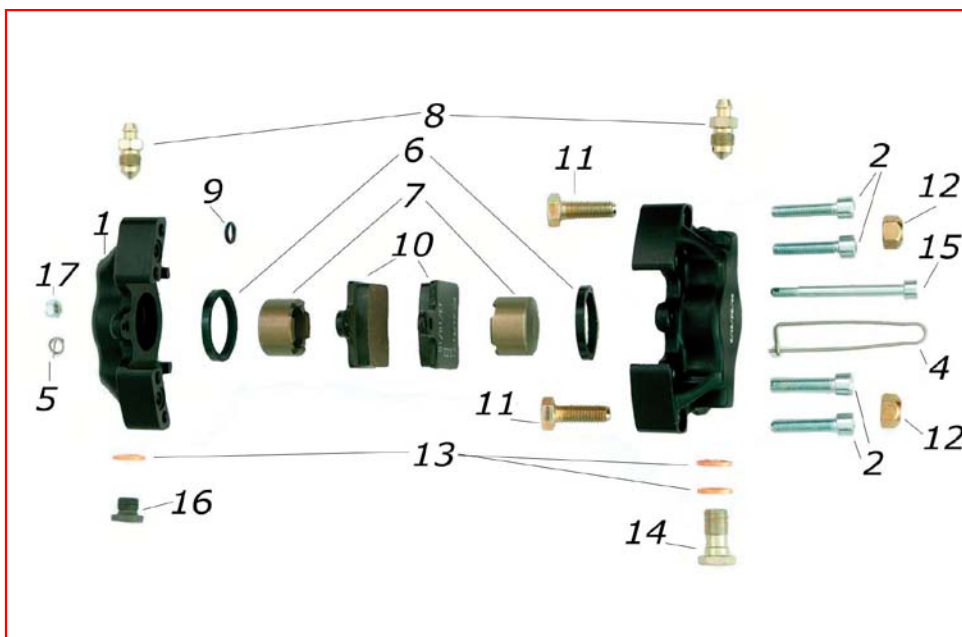

38

44

ES	Code/Code	DESCRIZIONE	ITEMS	EURO
1	SDN .0743D	Semi Corpo Pinza VEN Mini Dx Nera	Half Right VEN Mini Caliper Black	€ 48,29
2	AFN .00281	Vite M6x30 Cilindrica	M6x30 Conical Head Screw	€ 0,15
3	SDN .0743S	Semi Corpo Pinza VEN Mini Sx Nera	Half Left VEN Mini Caliper Black	€ 48,29
4	AFS .00187	Spina Sicurezza Pinza UP/VEN04	Rear Caliper Safety Pin UP/V04	€ 1,61
5	AFS .00203	Spina Elastica Ø 6	Elastic Pin Ø 6	€ 1,32
6	AFS .00179	Gommino Pinza UP/VEN04	Rear Caliper Piston Seal UP/VEN04	€ 1,27
7	SD1 .00370	Pistoncino Pinza Post. UP	Rear Caliper Piston UP/V04	€ 3,53
8	SZ0 .00184	Vite Spurgo M10 UP/VEN04	Bleeder M10 UP/V04	€ 1,56
9	AFN .00182	Or Pinza UP/VEN04	Or Caliper UP/V04	€ 0,57
10	AFS .01308	Pastiglia Freno VEN Mini	Brake Pad VEN Mini	€ 11,00
11	AFN .00107	Vite M8x25 Esagonale	M8x25 Socket Head Screw	€ 0,22
12	AFN .00286	Dado M8 Metablock	M8 Nut Metalblock	€ 0,23
13	AFN .00186	Rondella Rame Ø 10,5x14x2	Copper Washer Ø 10,5x14x2	€ 0,28
14	SZ0 .00185	Raccordo M10 UP/VEN04	Fitting M10 UP/V04	€ 1,27
15	SL1 .00367	Vite M5x55 Cilindrica Forata	M5x55 Holed Conical Screw	€ 0,80
16	SBN .00369	Tappo M10 UP/VEN04 Nero	Caliper Cap M10 UP/V04 Black	€ 0,57
17	AFN .00360	Dado M5 Autobloccante Basso	M5 Nut Low Self-Locking	€ 0,03
18	AFN .00047	Rondella Ondulata Ø 8	Udulated Washer Ø 8	€ 0,10
19	FM0 .00743	Pinza New Age Completa	New Age Brake Caliper Complete	€ 137,80
20	FBN .00742	Piastra Supp.Pinza VEN Mini 3Fori	RearBrake CaliperSupport VEN Mini 3H	€ 18,26
21	FBN .01482	Piastra Supp.Pinza VEN Mini 4Fori	RearBrake CaliperSupport VEN Mini 4H	€ 18,26
22	CRG .00364	Kit Revisione 1 Pinza UP	Brake Caliper UP Revision Kit	€ 10,20
23	FAN .01653	Spessore Ø8,5x18x15 Nero	Spacer Ø8,5x18x15 Black	€ 0,80