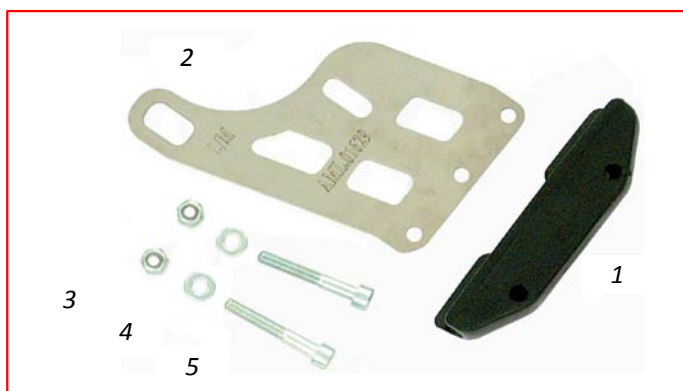

PROTEZIONE DISCO

DISC PROTECTION

1	AFS .01632	Salva Disco CRG	Disc Protection Plate	€ 14,00
2	AML .01629	Supporto Salvadisco CRG	Disc Protection Support CRG	€ 10,00
3	AFN .00264	Dado M6 Autobloccante Alto	M6 Nut High Self-Locking	€ 0,06
4	AFN .00105	Rondella Ø6,5-12x1,5	Washer Ø6,5-12x1,5	€ 0,03
5	AFN .00368	Vite M6x40 Cilindrica	M6x40 Conical Head Screw	€ 0,18
6	FK0 .01632	Kit Ripara Disco mod.2008 CIK	Complete Disc Protection Kit 2008	€ 25,00