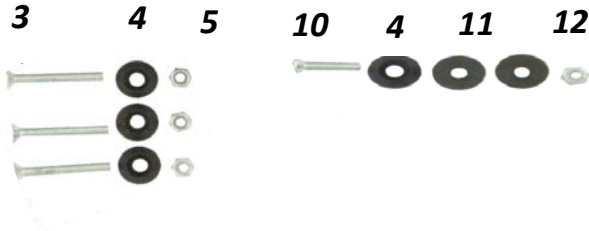

38

44

ES	Code/Code	DESCRIZIONE	ITEMS	EURO
1	SDN .0743D	Semi Corpo Pinza VEN Mini Dx Nera	Half Right VEN Mini Caliper Black	€ 48,29
2	AFN .00281	Vite M6x30 Cilindrica	M6x30 Conical Head Screw	€ 0,15
3	SDN .0743S	Semi Corpo Pinza VEN Mini Sx Nera	Half Left VEN Mini Caliper Black	€ 48,29
4	AFS .00187	Spina Sicurezza Pinza UP/VEN04	Rear Caliper Safety Pin UP/V04	€ 1,61
5	AFS .00203	Spina Elastica Ø 6	Elastic Pin Ø 6	€ 1,32
6	AFS .00179	Gommino Pinza UP/VEN04	Rear Caliper Piston Seal UP/VEN04	€ 1,27
7	SD1 .00370	Pistoncino Pinza Post. UP	Rear Caliper Piston UP/V04	€ 3,53
8	SZ0 .00184	Vite Spurgo M10 UP/VEN04	Bleeder M10 UP/V04	€ 1,56
9	AFN .00182	Or Pinza UP/VEN04	Or Caliper UP/V04	€ 0,57
10	AFS .01308	Pastiglia Freno VEN Mini	Brake Pad VEN Mini	€ 11,00
11	AFN .00107	Vite M8x25 Esagonale	M8x25 Socket Head Screw	€ 0,22
12	AFN .00286	Dado M8 Metablock	M8 Nut Metalblock	€ 0,23
13	AFN .00186	Rondella Rame Ø 10,5x14x2	Copper Washer Ø 10,5x14x2	€ 0,28
14	SZ0 .00185	Raccordo M10 UP/VEN04	Fitting M10 UP/V04	€ 1,27
15	SL1 .00367	Vite M5x55 Cilindrica Forata	M5x55 Holed Conical Screw	€ 0,80
16	SBN .00369	Tappo M10 UP/VEN04 Nero	Caliper Cap M10 UP/V04 Black	€ 0,57
17	AFN .00360	Dado M5 Autobloccante Basso	M5 Nut Low Self-Locking	€ 0,03
18	AFN .00047	Rondella Ondulata Ø 8	Udulated Washer Ø 8	€ 0,10
19	FM0 .00743	Pinza New Age Completa	New Age Brake Caliper Complete	€ 137,80
20	FBN .00742	Piastra Supp.Pinza VEN Mini 3Fori	RearBrake CaliperSupport VEN Mini 3H	€ 18,26
21	FBN .01482	Piastra Supp.Pinza VEN Mini 4Fori	RearBrake CaliperSupport VEN Mini 4H	€ 18,26
22	CRG .00364	Kit Revisione 1 Pinza UP	Brake Caliper UP Revision Kit	€ 10,20
23	FAN .01653	Spessore Ø8,5x18x15 Nero	Spacer Ø8,5x18x15 Black	€ 0,80