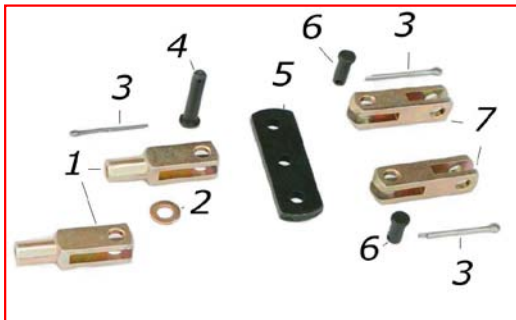

21

21

22

24

ES Codice/Code DESCRIZIONE ITEMS EURO

ES	Codice/Code	DESCRIZIONE	ITEMS	EURO
1	AFS .00216	Forchetta Semplice Std	Simple Fork Std	€ 3,68
2	AFN .00105	Rondella Ø 6,5-12x1,5	Washer Ø 6,5-12x1,5	€ 0,03
3	AFN .00201	Coppiglia	Master Cylinder Split Pin	€ 0,18
4	SBN .00202	Spina PompaFreni 35,5mm Nera	Master Cylinder Pin 35,5mm Black	€ 0,80
5	SBN .00217	Piastrina Ripartitore KF Nera	KF Master Cylinder Divider Plate	€ 3,68
6	SBN .00214	Spina Ripartitore 16mm Nera	Divider Pin 16mm Black	€ 0,62
7	AFS .00215	Forchetta Doppia	Double Fork	€ 7,30
8	FM0 .00213	Ripartitore Frenata KF Completo	KF Brake Equalizer Complete	€ 31,30
	SBN .00218	Spina Ripartitore 30,5 KF Nera	KF Master Cylinder Divider Black	€ 4,16

KF

8

KZ

	Codice/Code	DESCRIZIONE	ITEMS	EURO
1	AFS .00216	Forchetta Semplice Std	Simple Fork Std	€ 3,68
2	AFN .00105	Rondella Ø 6,5-12x1,5	Washer Ø 6,5-12x1,5	€ 0,03
3	AFN .00201	Coppiglia	Master Cylinder Split Pin	€ 0,18
4	SBN .00335	Perno Registro Ripartitore KZ Nero	KZ Master Cylinder Divider Reg.Pivot	€ 4,16
5	SBN .00334	Piastrina Ripartitore KZ Nera	KZ Master Cylinder Divider Plate	€ 4,16
6	SBN .00214	Spina Ripartitore 16mm Nera	Divider Pin 16mm Black	€ 0,62
7	AFS .00215	Forchetta Doppia	Double Fork	€ 7,30
8	SAN .00333	Pomolo Registro Ripartitore Nero	Divider Register Pommel Black	€ 3,12
9	AFN .00332	Vite M6x60 Svasata	M6x60 Countersunk Head Screw	€ 0,47
10	AFN .00331	Rondella Ondulata Ø 6	Undulated Washer Ø 6	€ 0,08
11	AFN .00106	Dado M6 Autobloccante Basso	M6 Nut Low Self-locking	€ 0,04
12	FM0 .00330	Ripartitore Frenata KZ Completo	KZ Brake Equalizer Complete	€ 39,25