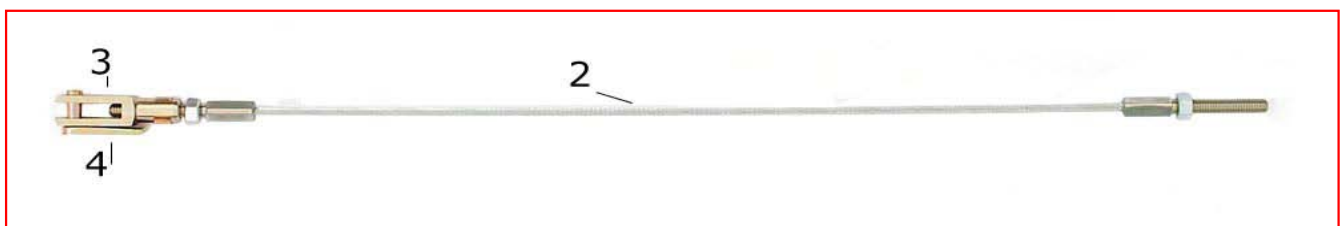

ES	Code/Code	DESCRIZIONE	ITEMS	EURO
1	SBN .00565	Asta Freno cm.27 Nera	Brake Rod cm.27 Black	€ 12,07
1	SBN .01518	Asta Freno cm.30 Nera BABY	Brake Rod cm.30 Black BABY	€ 12,07
1	SBN .00704	Asta Freno cm.33 Nera MINI	Brake Rod cm.33 Black MINI	€ 12,07
1	SBN .00223	Asta Freno cm.42 Nera KF/KZ	Brake Rod cm.42 Black KF/KZ	€ 12,07
1	SBN .00918	Asta Freno cm.45 Nera KF/KZ	Brake Rod cm.45 Black KF/KZ	€ 12,07
2	AFS .00806	Cavo Sicurezza cm.27	Safety Cable Cm.27	€ 4,00
2	AFS .00808	Cavo Sicurezza cm.33 MINI	Safety Cable Cm.33 MINI	€ 4,00
2	AFS .00227	Cavo Sicurezza cm.41,5 KF/KZ	Safety Cable Cm.41,5 KF/KZ	€ 4,00
2	AFS .00809	Cavo Sicurezza cm.44 KF/KZ	Safety Cable Cm.44 KF/KZ	€ 4,00
3	AFS .00216	Forchetta Freno	Brake Fork	€ 3,86
4	AFS .00224	Clift per Forchetta	Fork Clift	€ 1,61
5	CRG .00227	Cavo Sicurezza Completo	Complete Safety Cable	€ 9,36
6	CRG .00223	Asta Freno Completo	Complete Brake Rod Black	€ 18,72
	AFN .00093	Dado M6	M6 Nut	€ 0,03

5

6