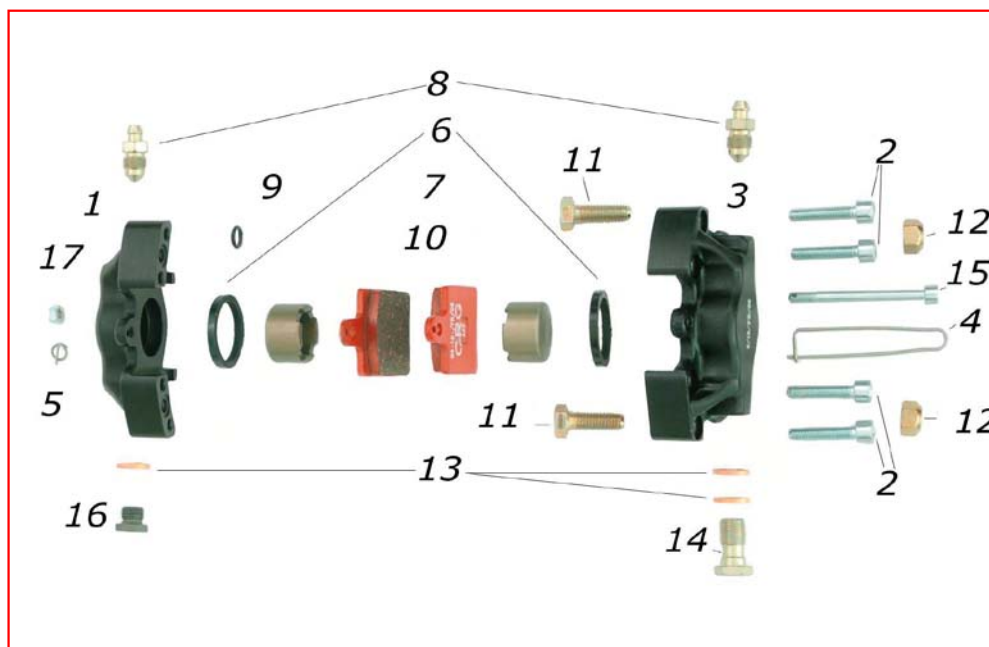

ES	Codice/Code	DESCRIZIONE	ITEMS	EURO
1	SDN .0364D	Semi Corpo Pinza Ant.V05 Dx	Half Right Front Caliper V05	€ 48,29
	SDN .0364S	Semi Corpo Pinza Ant.V05 Sx	Half Left Front Caliper V05	€ 48,29
2	AFN .00368	Vite M6x40 Cilindrica	M6x40 Conical Head Screw	€ 0,18
3	SDN .0365D	Semi Corpo Pinza Ant. Orecchie V05 Dx	Half Right Front Caliper with Ear V05	€ 48,29
	SDN .0365S	Semi Corpo Pinza Ant. Orecchie V05 Sx	Half Left Front Caliper with Ear V05	€ 48,29
4	AFS .00187	Spina Sicurezza UP/V04	UP/V04>Safety Pin	€ 1,61
5	AFS .00203	Spina Elastica Ø 6	ELASTIC Pin D 6	€ 1,32
6	AFS .00179	Gommino Pinza Ant.UP/V04	UP/V04 PISTON seal	€ 1,27
7	SD1 .00370	Pistoncino Pinza UP/V04	UP Caliper Piston	€ 3,53
8	SZO .00184	Vite Spurgo M10 UP/V04	Bleeder M10 UP/V04	€ 1,56
9	AFN .00182	Or Pinza UP/V04	Or Caliper UP/V04	€ 0,57
10	AFS .00366	Pastiglia Freno Pinza Ant.V05 UP Std	Front Caliper Pad V05 UP Std	€ 7,31
	AFS .01046	Pastiglia Freno Pinza Ant.V05 Verde	Front Caliper Pad V05 Green Dural	€ 15,39
11	AFN .00107	Vite M8x25 Esagonale	M8x25 Socket Head Screw	€ 0,22
12	AFN .00286	Dado M8 Metablock	M8 Nut Metalblock	€ 0,23
13	AFN .00186	Rondella Rame Ø 10,5x14x2	Copper Washer Ø 10,5x14x2	€ 0,28
14	SZO .00185	Raccordo M10 UP/V04	Fitting M10 UP/V04	€ 1,27
15	SL1 .00367	Vite M5x55 Cilindrica Forata	M5x55 Holed Conical Screw	€ 0,80
16	SBN .00369	Tappo M10 UP/V04 Nero	Caliper Cap M10 UP/V04 Black	€ 0,57
17	AFN .00360	Dado M5 Autobloccante Basso	M5 Nut Low Self-Locking	€ 0,03
	AFN .00047	Rondella Ondulata Ø 8	Undulated Washer Ø 8	€ 0,10
19	FM0 .0363D	Pinza UP Dx Completa	Complete Front Brake Caliper UP Right	€ 137,80
	FM0 .0363S	Pinza UP Sx Completa	Complete Front Brake Caliper UP Left	€ 137,80
	FM0 .1407D	Pinza Ant.UP/V05 Dural DX Comp	Front Right Caliper UP/V05 Comp.Dural	€ 154,00
	FM0 .1407S	Pinza Ant.UP/V05 Dural SX Comp	Front Left Caliper UP/V05 Comp.Dural	€ 154,00
	FM0 .1730D	Gruppo Freno V05 Ghisa Ant. Dx	Front Right Brake Group V05 Iron	€ 363,00
	FM0 .1730S	Gruppo Freno V05 Ghisa Ant. Sx	Front Left Brake Group V05 Iron	€ 363,00
	FM0 .1410D	Gruppo Freno V05 Dural Ant. Dx	Front Right Brake Group V05 Dural	€ 557,00
	FM0 .1410S	Gruppo Freno V05 Dural Ant. Sx	Front Left Brake Group V05 Dural	€ 557,00
20	CRG .00364	Kit Revisione 1 Pinza UP	Revision Kit 1 UP Brake Caliper	€ 10,20

19