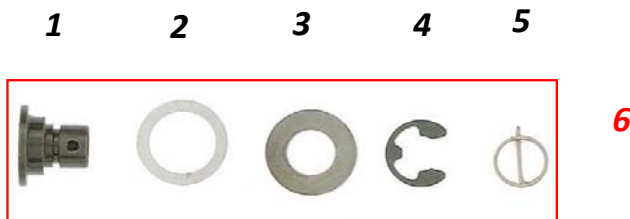

19

19

22

23

ES	Codice/Code	DESCRIZIONE	ITEMS	EURO
1	SBN .01793	Bussola Disco NEWAGE Nera	Brake Disc Bushing NEWAGE	€ 1,61
2	AFS .01638	Rasamento Ø20x10x0,3 Acciaio	Steel Washer Ø20x10x0,3	€ 0,92
3	AFN .00230	Rondella Elastica Disco Freno	Brake Disc Elastic Washer	€ 0,83
4	AFN .00231	Seeger Ø 8 Disco Freno	Brake Disc Seeger Ø 8	€ 0,29
5	AFS .00232	Spina Elastica Ø 10 Disco Freno	Brake Disc Elastic Pin Ø10	€ 1,32
6	FK0 .01793	Bussola Disco NEWAGE Completo	Brake Disc Bushing NEWAGE Comp.	€ 5,00
7	SL1 .01525	Disco Freno NEWAGE	Brake Disc NEWAGE	€ 77,72
8	SBN .01524	Flangia Disco NEWAGE Nera	Brake Disc Flange NEWAGE Black	€ 20,39
9	SBN .00747	Flangia Disco VENMini Nera	Brake Disc Flange VENMini Black	€ 20,39
	SL1 .00746	Disco Freno VENMini	Brake Disc VENMini	€ 77,72